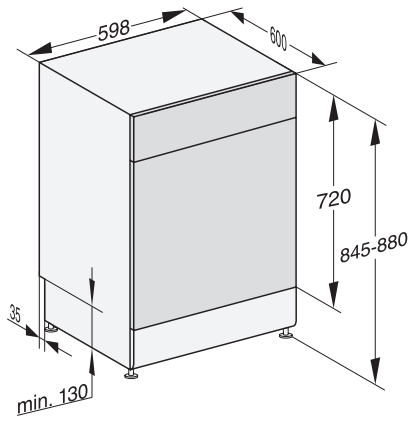

G 7600 SC AutoDos

Lavavajillas de libre instalación

con dosificación automática gracias a AutoDos con PowerDisk integrado.

G7000, free standing dishwasher, 60cm (installation drawing)